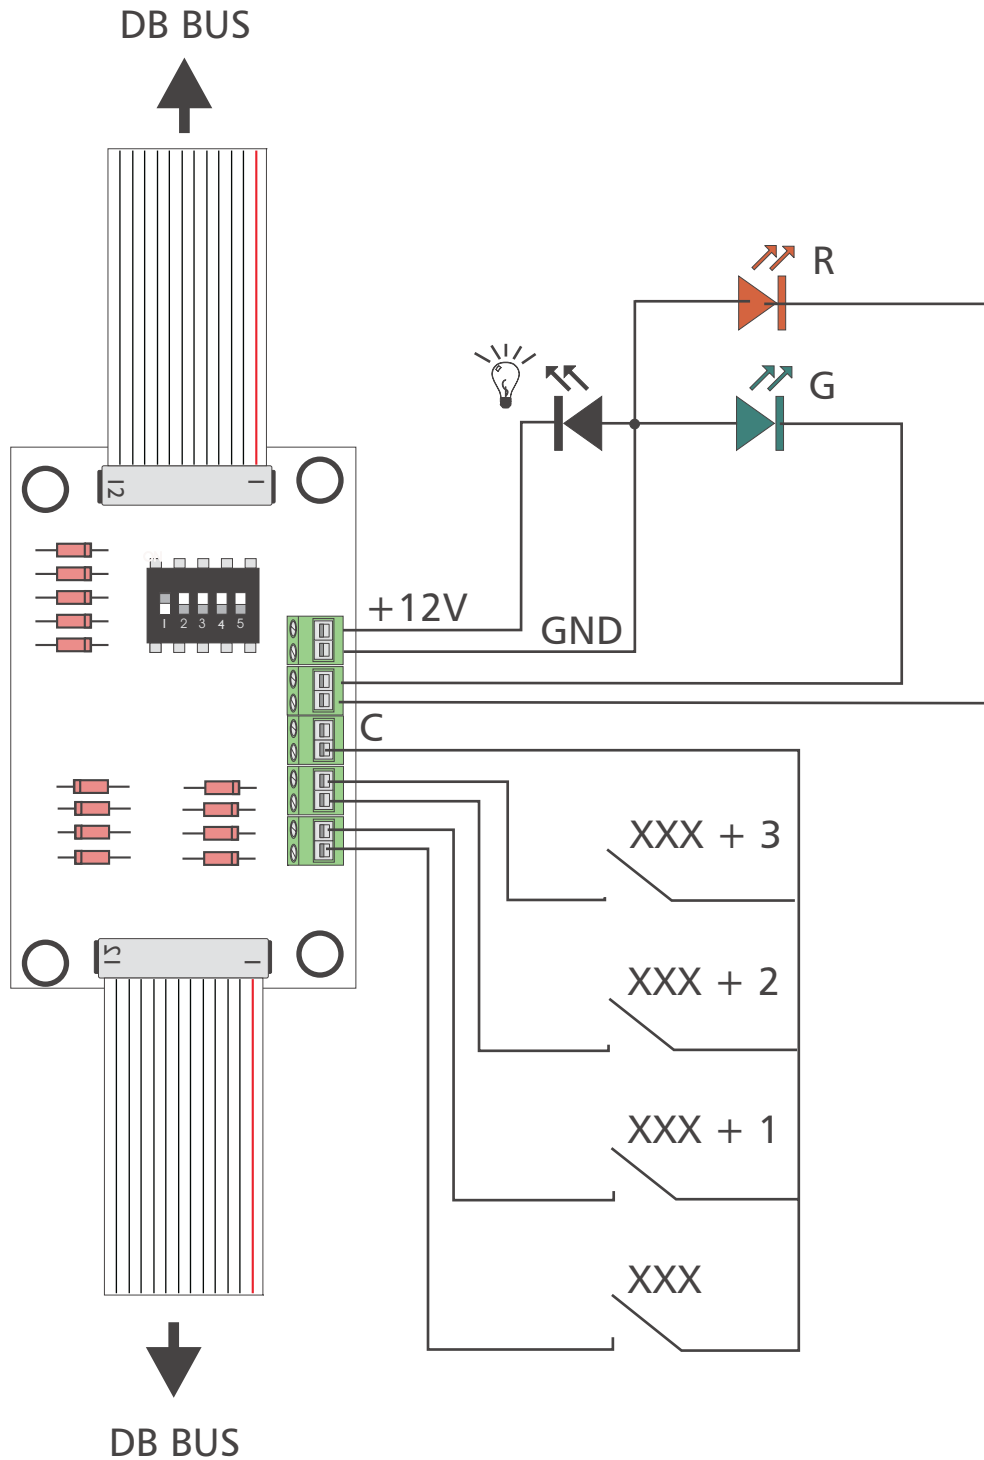

ROCOM

- D** Doortello Business Kodierelektronik für Taster
- GB** Doortello Business encoder for buttons
- I** Doortello Business codificatore per tasti

DB BUS ADR. XXX		DB BUS ADR. XXX		DB BUS ADR. XXX	
	001 + n		045 + n		089 + n
	005 + n		049 + n		093 + n
	009 + n		053 + n		097 + n
	013 + n		057 + n		101 + n
	017 + n		061 + n		105 + n
	021 + n		065 + n		109 + n
	025 + n		069 + n		113 + n
	029 + n		073 + n		117 + n
	033 + n		077 + n		121 + n
	037 + n		081 + n		125, 126, 127 ⓘ
	041 + n		085 + n		

D NUR XXX+1, XXX+2, XXX+3!

GB ONLY XXX+1, XXX+2, XXX+3!

I SOLO XXX+1, XXX+2, XXX+3!