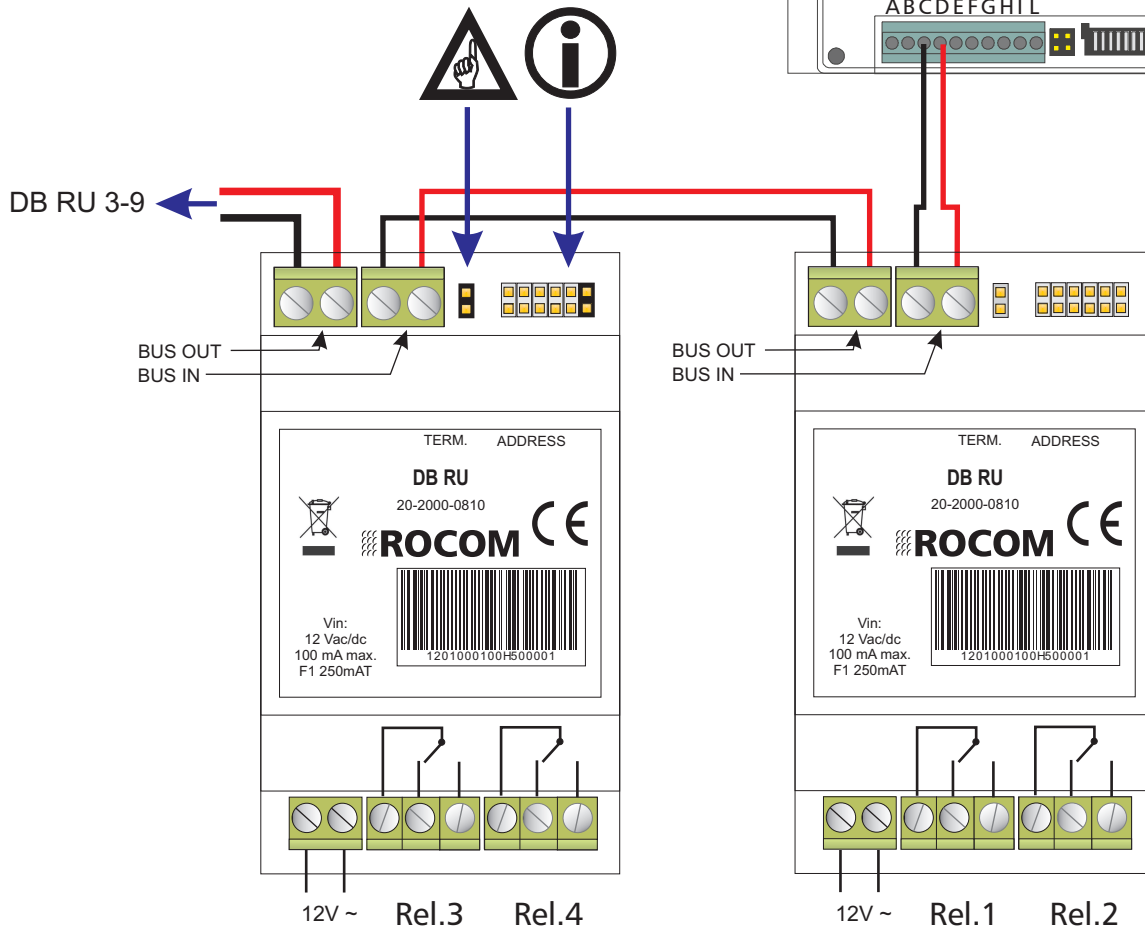

ROCOM

- D** Doortello Business externe Relaiseinheit DB RU
- GB** Doortello Business remote relais unit DB RU
- I** Doortello Business unità rele esterna DB RU

ADDRESS

Brückenstecker Term. nur auf der letzten DB RU Einheit im Bus einsetzen.
 Insert jumper Term. only on the last DB RU unit in the bus.
 Inserire il ponticello Term. solo sul l'ultima unità DB RU nel bus.