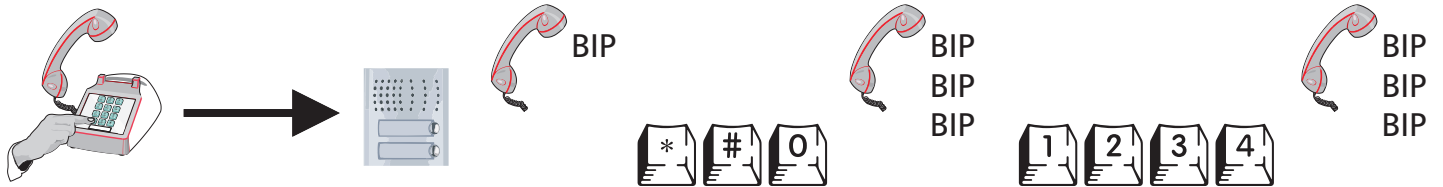

Volume Lautsprecher/loudspeaker/altoparlante

Volume Mikrofon/microphone/microfono

A - D2 D2' D1 D1' T T'

C P4 P3 P2 P1

- DH 00/01/02
- PL 21
- PL 22
- PL 23
- PL 24
- PL 50
- FC 52PL
- FP 52PL

- D** Doortello Home Programmierung
- GB** Doortello Home programming
- I** Doortello Home programmazione

Programmiermodus aktivieren/activate programming mode/attivazione modalità programmazione

Grunddaten laden/load factory set up/carica dati di fabbrica

Programmierung der Rufnummern/telephon no. programming(programmazione nr. di telefono

1	wählt/dials/seleziona	1	8	wählt/dials/seleziona	8
2	wählt/dials/seleziona	2	9	wählt/dials/seleziona	9
3	wählt/dials/seleziona	3	0	wählt/dials/seleziona	0
4	wählt/dials/seleziona	4	# # 1	wählt/dials/seleziona	#
5	wählt/dials/seleziona	5	# # 2	wählt/dials/seleziona	*
6	wählt/dials/seleziona	6	# # 3	wählt/dials/seleziona	"PAUSE"
7	wählt/dials/seleziona	7	# # 4	wählt/dials/seleziona	R