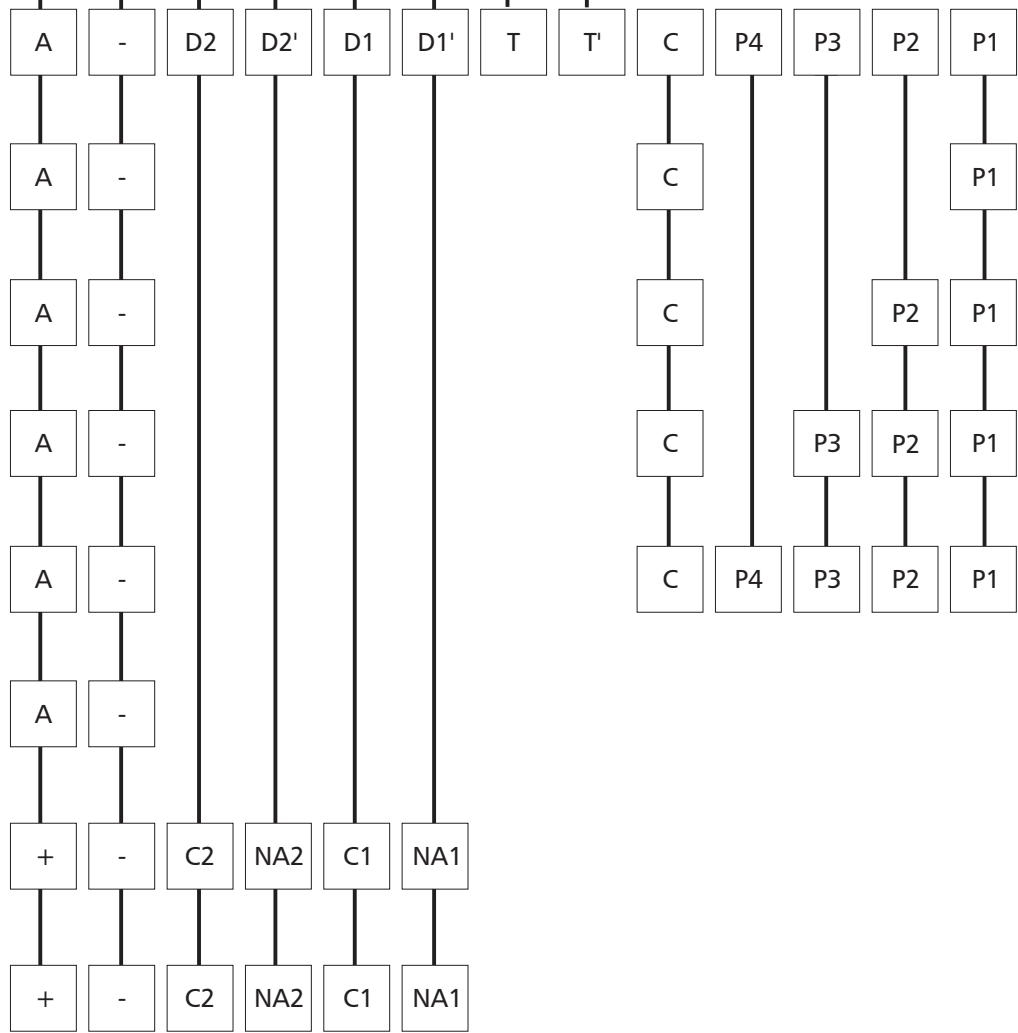

Volume Lautsprecher/loudspeaker/altoparlante

Volume Mikrofon/microphone/microfono

A - D2 D2' D1 D1' T T'

C P4 P3 P2 P1

- DH 00/01/02
- PL 21
- PL 22
- PL 23
- PL 24
- PL 50
- FC 52PL
- FP 52PL

- D** Doortello Home Programmierung
- GB** Doortello Home programming
- I** Doortello Home programmazione

Programmiermodus aktivieren/activate programming mode/attivazione modalità programmazione

Grunddaten laden/load factory set up/carica dati di fabbrica

Programmierung der Rufnummern/telephon no. programming(programmazione nr. di telefono

1	wählt/dials/seleziona	1	8	wählt/dials/seleziona	8
2	wählt/dials/seleziona	2	9	wählt/dials/seleziona	9
3	wählt/dials/seleziona	3	0	wählt/dials/seleziona	0
4	wählt/dials/seleziona	4	# # 1	wählt/dials/seleziona	#
5	wählt/dials/seleziona	5	# # 2	wählt/dials/seleziona	*
6	wählt/dials/seleziona	6	# # 3	wählt/dials/seleziona	"PAUSE"
7	wählt/dials/seleziona	7	# # 4	wählt/dials/seleziona	R

Tonplan/progress tone plan/piano toni

01 = GER, ITA, MEX, POL, LUX	05 = SPA, FRA	09 = USA, CAN, TUR	13 = T-Com
02 = SWE, DEN, ISL, POR	06 = SIN	10 = Agfeo	14 = Tenovis
03 = AUT, FIN, GRE, HUN	07 = BEL	11 = Panasonic	15 = Auerswald
04 = GBR, AUS	08 = CZE	12 = Siemens	16 = Gesko