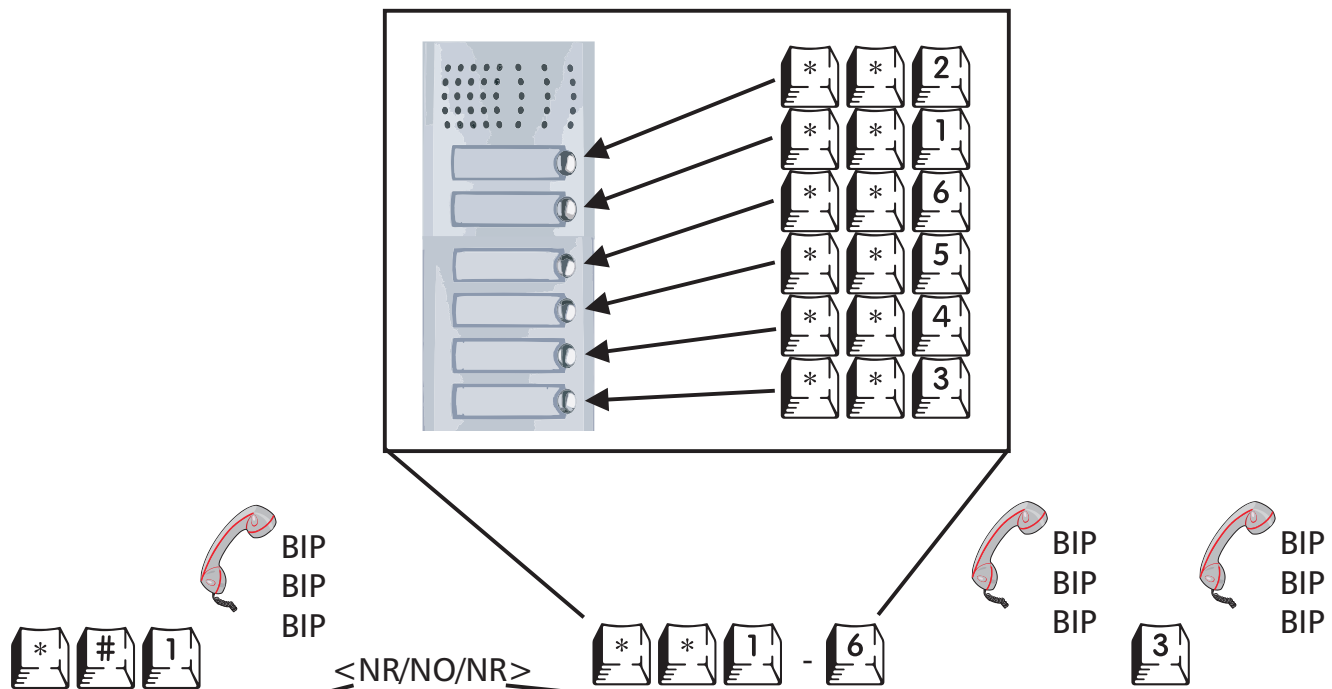

Volume Lautsprecher/loudspeaker/altoparlante

Volume Mikrofon/microphone/microfono

A - D2 D2' D1 D1' T T'

C P4 P3 P2 P1

- DH 00/01/02
- PL 21
- PL 22
- PL 23
- PL 24
- PL 50
- FC 52PL
- FP 52PL

- D** Doortello Home Programmierung
- GB** Doortello Home programming
- I** Doortello Home programmazione

Programmiermodus aktivieren/activate programming mode/attivazione modalità programmazione

Grunddaten laden/load factory set up/carica dati di fabbrica

Programmierung der Rufnummern/telephon no. programming(programmazione nr. di telefono