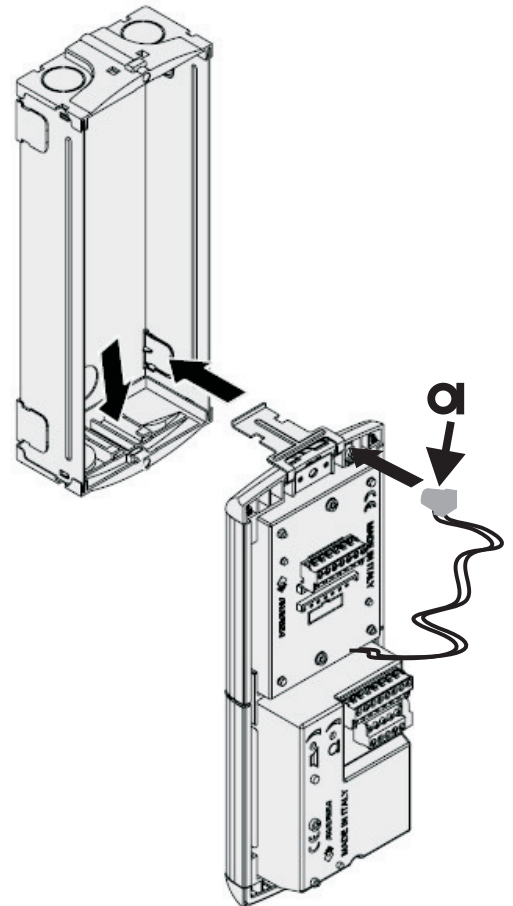

ROCOM

- D** Doortello Home Kurzbedienungsanleitung
- GB** Doortello Home quick guide
- I** Doortello Home guida rapida

ROCOM

- D** Doortello Home Verkabelung
- GB** Doortello Home cabling
- I** Doortello Home cablaggio

Volume Lautsprecher/loudspeaker/altoparlante

Volume Mikrofon/microphone/microfono

A - D2 D2' D1 D1' T T'

C P4 P3 P2 P1

- DH 00/01/02
- PL 21
- PL 22
- PL 23
- PL 24
- PL 50
- FC 52PL
- FP 52PL

- D** Doortello Home Programmierung
- GB** Doortello Home programming
- I** Doortello Home programmazione