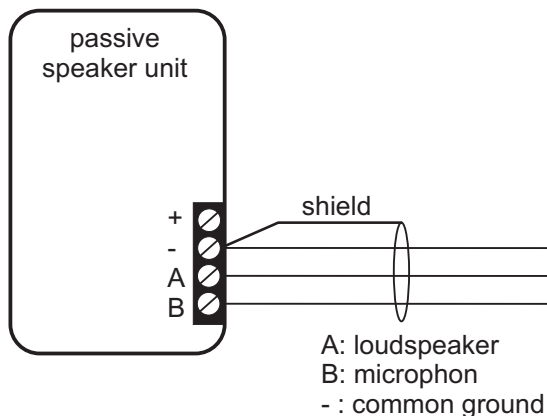

**D** Hely passive Sprechereinheit Bedienungsanleitung

Die passive Sprechereinheit kann direkt an den Notrufgeräten der Serien Hely 2W und HelyGSM angeschlossen werden. Oder auch an jede aktive Sprechereinheit der Serie Hely. Die max. Entfernung beträgt **6m**. Die Verkabelung muß ein **geschirmtes Kabel** benutzt werden. Bitte folgende Tabelle beachten:

Passive Sprechereinheit	Anschlussklemmen Hely 2W / HelyGSM	Aktive Sprechereinheit
-	-	-
A	ALT2	A
B	MIC2	B

*Bitte beachten: der Schirm darf nur auf der Seite der passiven Sprechereinheit angeschlossen werden, die andere Seite muss frei bleiben.*