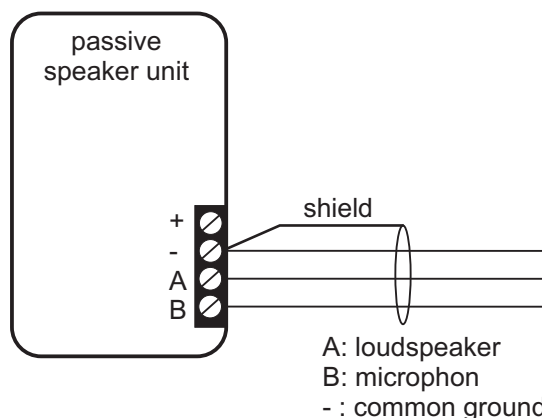

The passive speaker unit can be connected directly to the emergency phones of the series Helpy 2W and HelpGSM, or to one of the Helpy active speaker units. The max. distance is **6m**. For the connection use a **shielded cable** and follow this table:

<i>passive speaker unit</i>	<i>Terminal blocks Helpy 2W / HelpyGSM</i>	<i>active speaker unit</i>
-	-	-
A	ALT2	A
B	MIC2	B
<i>Please note: connect the shield to - terminal only on the passive speaker unit, the other side remains open</i>		

ROCOM GmbH Lessingstr. 20 D-63110 Rodgau GERMANY Telefon (+49) (0)6106-6600-0 Telefax (+49) (0)6106-6600-66 e-mail: info@rocom-gmbh.de www.rocom-gmbh.de