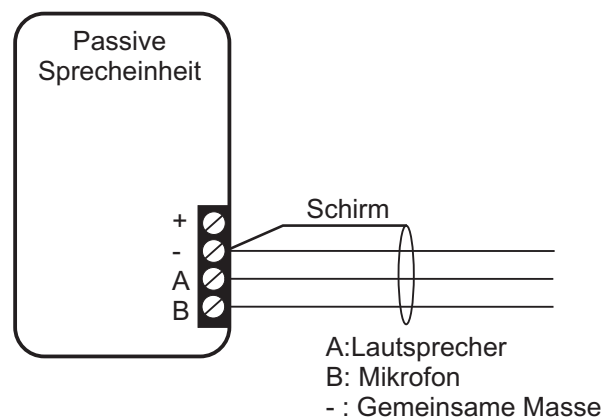

**D** Hely passive Sprechereinheit Bedienungsanleitung

Die passive Sprechereinheit kann direkt an den Notrufgeräten der Serien Hely 2W und HelyGSM angeschlossen werden. Oder auch an jede aktive Sprechereinheit der Serie Hely. Die max. Entfernung beträgt **6m**. Die Verkabelung muß ein **geschirmtes Kabel** benutzt werden. Bitte folgende Tabelle beachten:

Passive Sprechereinheit	Anschlussklemmen Hely 2W / HelyGSM	Aktive Sprechereinheit
-	-	-
A	ALT2	A
B	MIC2	B

*Bitte beachten: der Schirm darf nur auf der Seite der passiven Sprechereinheit angeschlossen werden, die andere Seite muss frei bleiben.*

The passive speaker unit can be connected directly to the emergency phones of the series Helpy 2W and HelpGSM, or to one of the Helpy active speaker units. The max. distance is **6m**. For the connection use a **shielded cable** and follow this table: