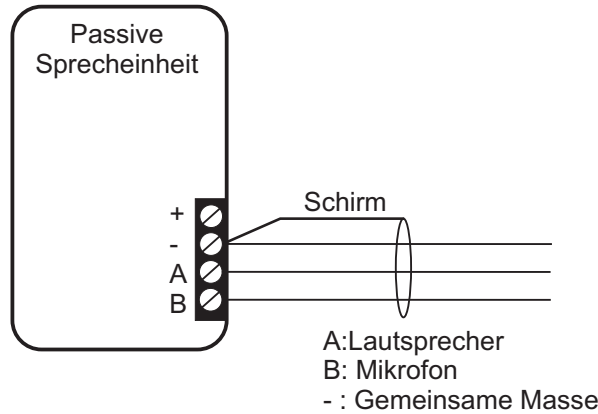

**D** Hely passive Sprechereinheit Bedienungsanleitung

Die passive Sprechereinheit kann direkt an den Notrufgeräten der Serien Hely 2W und HelyGSM angeschlossen werden. Oder auch an jede aktive Sprechereinheit der Serie Hely. Die max. Entfernung beträgt **6m**. Die Verkabelung muß ein **geschirmtes Kabel** benutzt werden. Bitte folgende Tabelle beachten:

Passive Sprechereinheit	Anschlussklemmen Hely 2W / HelyGSM	Aktive Sprechereinheit
-	-	-
A	ALT2	A
B	MIC2	B

*Bitte beachten: der Schirm darf nur auf der Seite der passiven Sprechereinheit angeschlossen werden, die andere Seite muss frei bleiben.*

The passive speaker unit can be connected directly to the emergency phones of the series Helpy 2W and HelpGSM, or to one of the Helpy active speaker units. The max. distance is **6m**. For the connection use a **shielded cable** and follow this table: