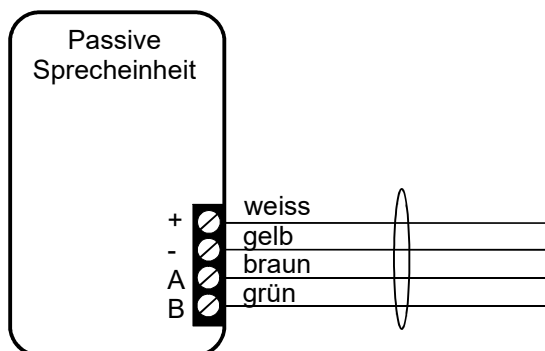

D Bedienungsanleitung Helyp passive Sprechereinheit vorverkabelt mit Notruftaste

Die passive Sprechereinheit kann direkt an den Notrufgeräten der Serien Helyp 2W und HelypGSM angeschlossen werden. Oder auch an jede aktive oder 2W Sprechereinheit der Serie Helyp. Die max. Entfernung beträgt 3m. Bitte folgende Tabelle beachten:

Anschlussklemmen			
Passive Sprechereinheit	Helyp 2W / HelypGSM	Aktive Sprechereinheit	2W Sprechereinheit
+ weiss	ALC/ALY/AL1/AL2	Rot (nur Schliesser)	AL1- (nur Schliesser)
- gelb	-	-	-
A braun	ALT2	A	ALT2
B grün	MIC2	B	MIC2

The passive speaker unit can be connected directly to the emergency phones of the series Helpy 2W and HelpyGSM. Or to one of the Helpy active and 2W speaker units. The max. distance is 3m. For the connection follow this table