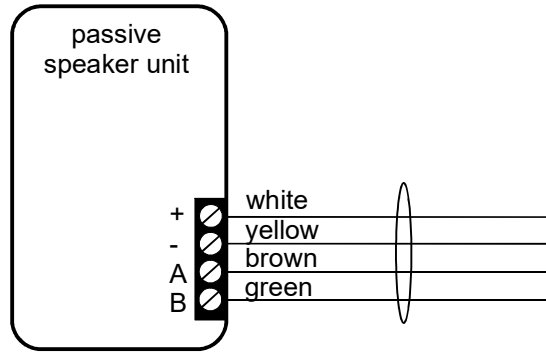

The passive speaker unit can be connected directly to the emergency phones of the series Helpy 2W and HelpyGSM. Or to one of the Helpy active and 2W speaker units. The max. distance is 3m. For the connection follow this table

Terminal blocks

<i>Passive speaker unit</i>	<i>Helpy 2W / HelpyGSM</i>	<i>Active speaker unit</i>	<i>2W speaker unit</i>
+ white	ALC/ALY/AL1/AL2	red (NO only)	AL1- (NO only)
- yellow	-	-	-
A brown	ALT2	A	ALT2
B green	MIC2	B	MIC2