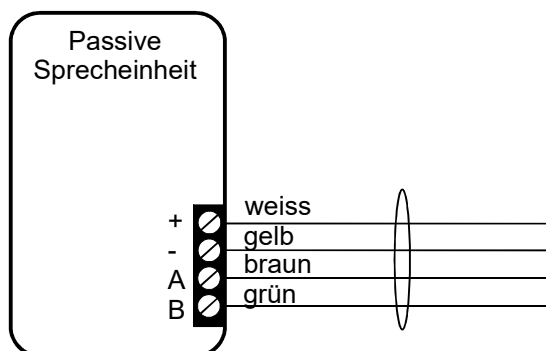

D Bedienungsanleitung Helyp passive Sprechereinheit vorverkabelt mit Notruftaste

Die passive Sprechereinheit kann direkt an den Notrufgeräten der Serien Helyp 2W und HelypGSM angeschlossen werden. Oder auch an jede aktive oder 2W Sprechereinheit der Serie Helyp. Die max. Entfernung beträgt 3m. Bitte folgende Tabelle beachten:

Anschlussklemmen			
Passive Sprechereinheit	Helyp 2W / HelypGSM	Aktive Sprechereinheit	2W Sprechereinheit
+ weiss	ALC/ALY/AL1/AL2	Rot (nur Schliesser)	AL1- (nur Schliesser)
- gelb	-	-	-
A braun	ALT2	A	ALT2
B grün	MIC2	B	MIC2

The passive speaker unit can be connected directly to the emergency phones of the series Helpy 2W and HelpyGSM. Or to one of the Helpy active and 2W speaker units. The max. distance is 3m. For the connection follow this table