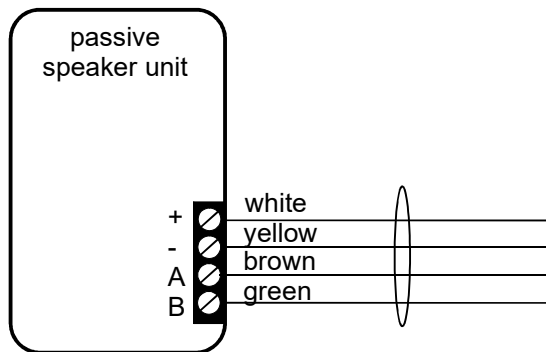

The passive speaker unit can be connected directly to the emergency phones of the series Helpy 2W and HelpyGSM. Or to one of the Helpy active and 2W speaker units. The max. distance is 3m. For the connection follow this table

Terminal blocks

<i>Passive speaker unit</i>	<i>Helpy 2W / HelpyGSM</i>	<i>Active speaker unit</i>	<i>2W speaker unit</i>
+ white	ALC/ALY/AL1/AL2	red (NO only)	AL1- (NO only)
- yellow	-	-	-
A brown	ALT2	A	ALT2
B green	MIC2	B	MIC2