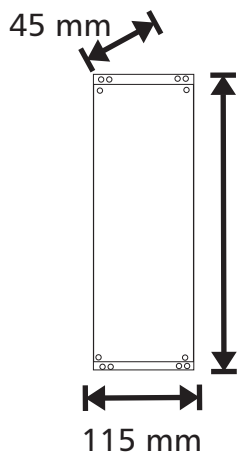

# ROCOM

- MXXTE1 **D** Unterputzgehäuse mit Montagerahmen
- MXXTE2 **GB** Flush mounting box with module frame
- MXXTE3 **I** Scatola da incasso con cornice portamoduli
- MXXTE4

MXXTE1: 123 mm  
 MXXTE2: 215 mm  
 MXXTE3: 307 mm  
 MXXTE4: 399 mm

MXXTE1: 115 mm  
 MXXTE2: 207 mm  
 MXXTE3: 299 mm  
 MXXTE4: 391 mm