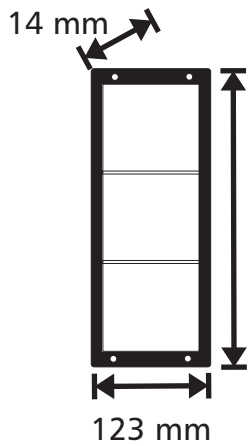

# ROCOM

- MXXTE1 **D** Unterputzgehäuse mit Montagerahmen
- MXXTE2 **GB** Flush mounting box with module frame
- MXXTE3 **I** Scatola da incasso con cornice portamoduli
- MXXTE4

MXXTE1: 123 mm  
 MXXTE2: 215 mm  
 MXXTE3: 307 mm  
 MXXTE4: 399 mm

MXXTE1: 115 mm  
 MXXTE2: 207 mm  
 MXXTE3: 299 mm  
 MXXTE4: 391 mm