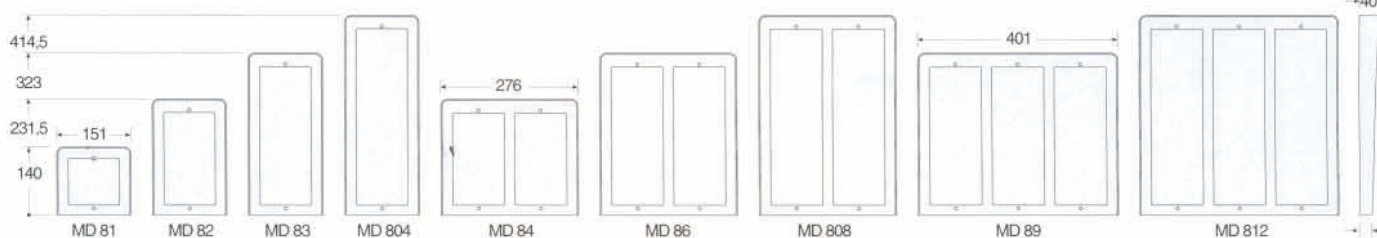

Wasserschutzrahmen

Für den Einsatz mit den Unterputzgehäusen

Aufputzgehäuse komplett mit Modulträgerrahmen und Wasserschutz Für die Aufputzmontage