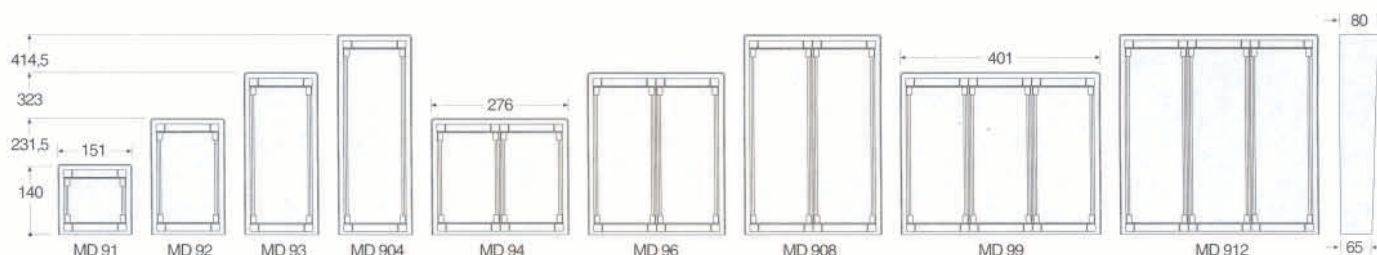

ROCOM Energie- und Kommunikationssysteme GmbH
Lessingstrasse 20; 63110 Rodgau Deutschland
Tel.: +49-(0)6106-6600-0; Fax: +49-(0)6106-6600-66
www.rocom-gmbh.de