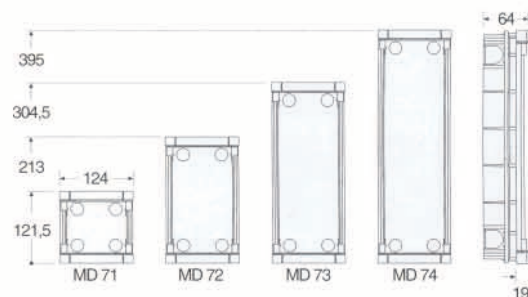

FC 52

MD 30

Alle Module der Serie Mody haben die Abmessungen 124x90x18mm.

Oberflächenbehandlung: eloxiertes Aluminium. Tasten aus gebürstetem Edelstahl mit selbstreinigenden Kontakten. Namensschilder aus Plexiglas mit Hintergrundbeleuchtung. Die Türfreisprecheinrichtung MD30 hat die Abmessungen 91x55x25,5mm.

Modulträgerrahmen, komplett mit UP-Gehäuse

Die UP-Gehäuse sind in vier verschiedenen Höhen erhältlich, um zwischen 1 und 4 Module aufnehmen zu können. Sie können beliebig kombiniert und nebeneinander verwendet werden.