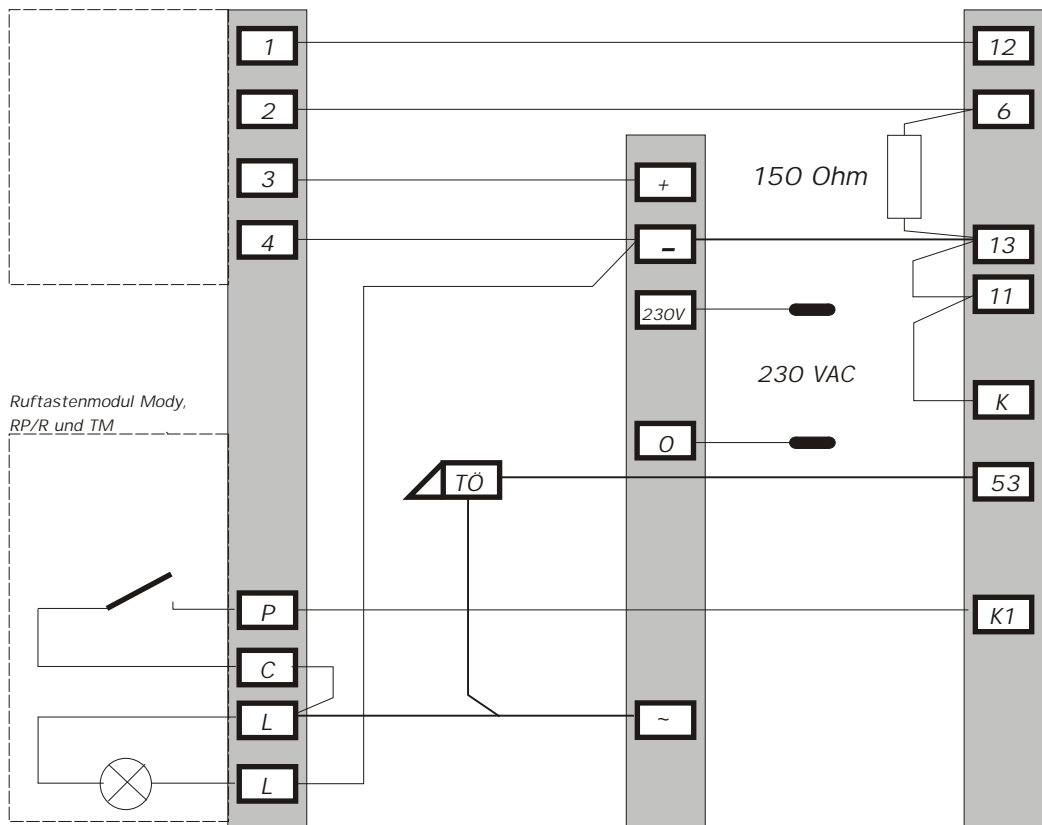

Türfreisprecheinrichtung  
MD30, 337C

Türstation MODY, RP/R  
TM

Netzgerät PRS 220

TK Anlage Tiptel  
810, 811, 822

Anderungen	1.0	1.1							Sachnummer	
Datum	2.98	5.02							SE 1011	
Zeichnung	Titel								Seite	von
	Anschaltung Farfisa 4 + n TFE									
Kontrolle	an TK-Anlage Tiptel 810, 811, 822								 <b>ROCOM</b> Energie- und Kommunikationssysteme GmbH	