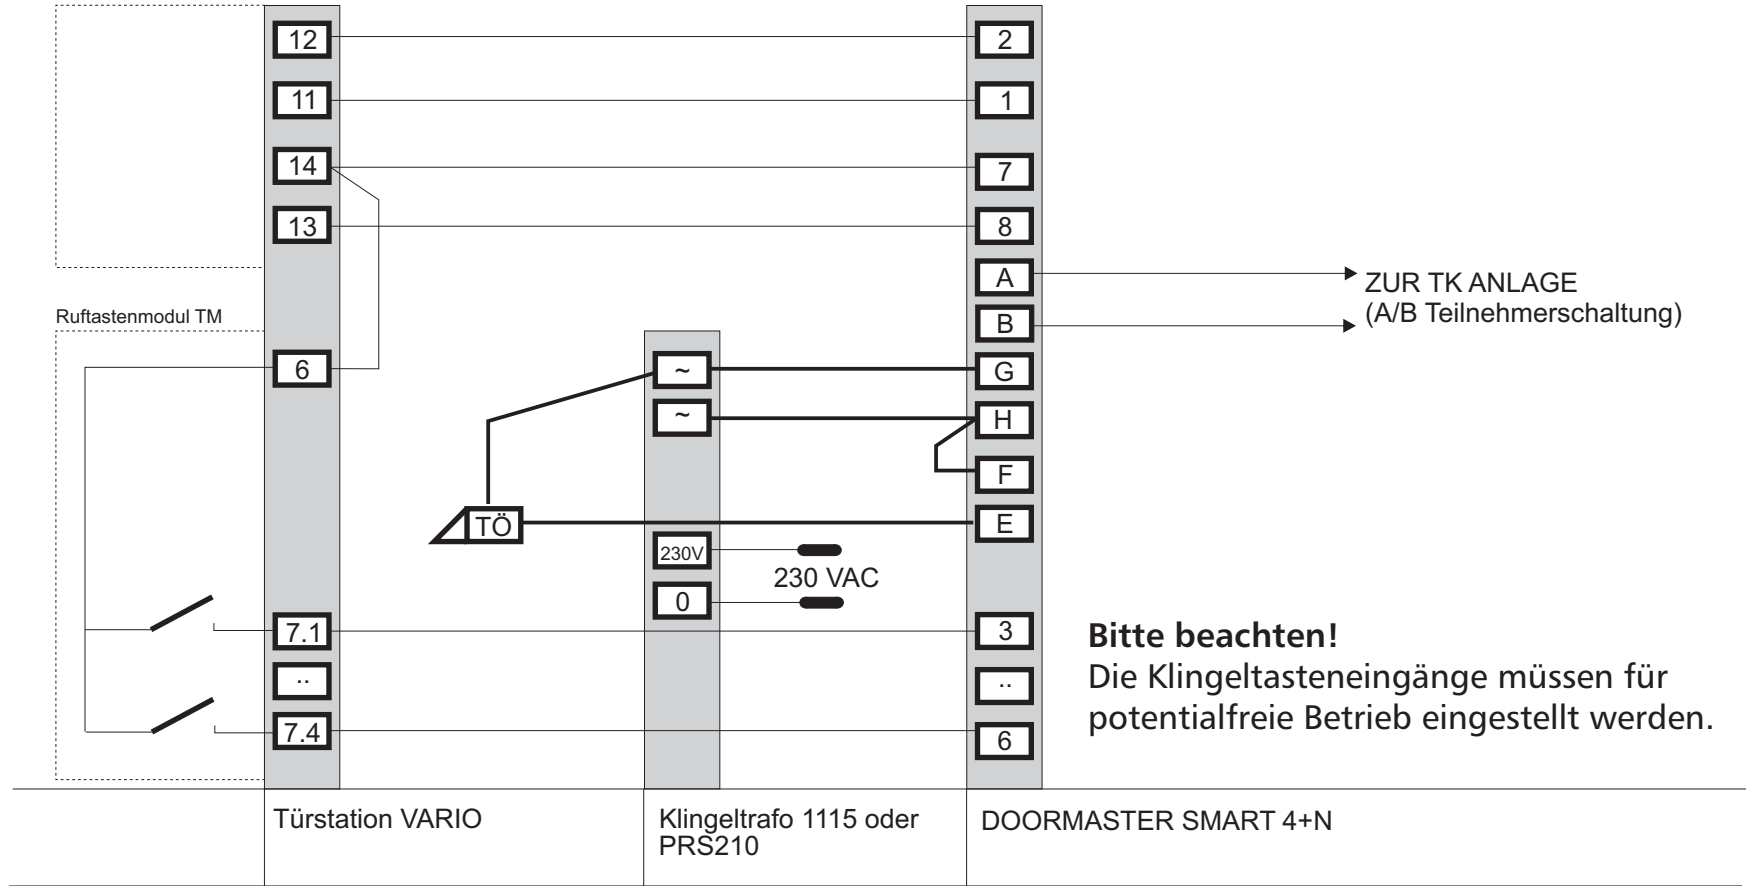

Türfreisprecheinrichtung
TLM/TK511, TLM/TK611

Ruftastenmodul TM

ZUR TK ANLAGE
(A/B Teilnehmerschaltung)

Bitte beachten!
Die Klingeltasteneingänge müssen für potentialfreie Betrieb eingestellt werden.

Türstation VARIO

Klingeltrafo 1115 oder PRS210

DOORMASTER SMART 4+N

Änderungen	1.0							Sachnummer	AS 1006		
Datum	04/17							Seite	1	von	
Zeichnung	<i>S. Uhlir</i>		Titel					DOORMASTER Smart 4+N		1	1
Kontrolle	<i>S. Uhlir</i>		an Siedle TLM/TK 511/611					ROCOM			