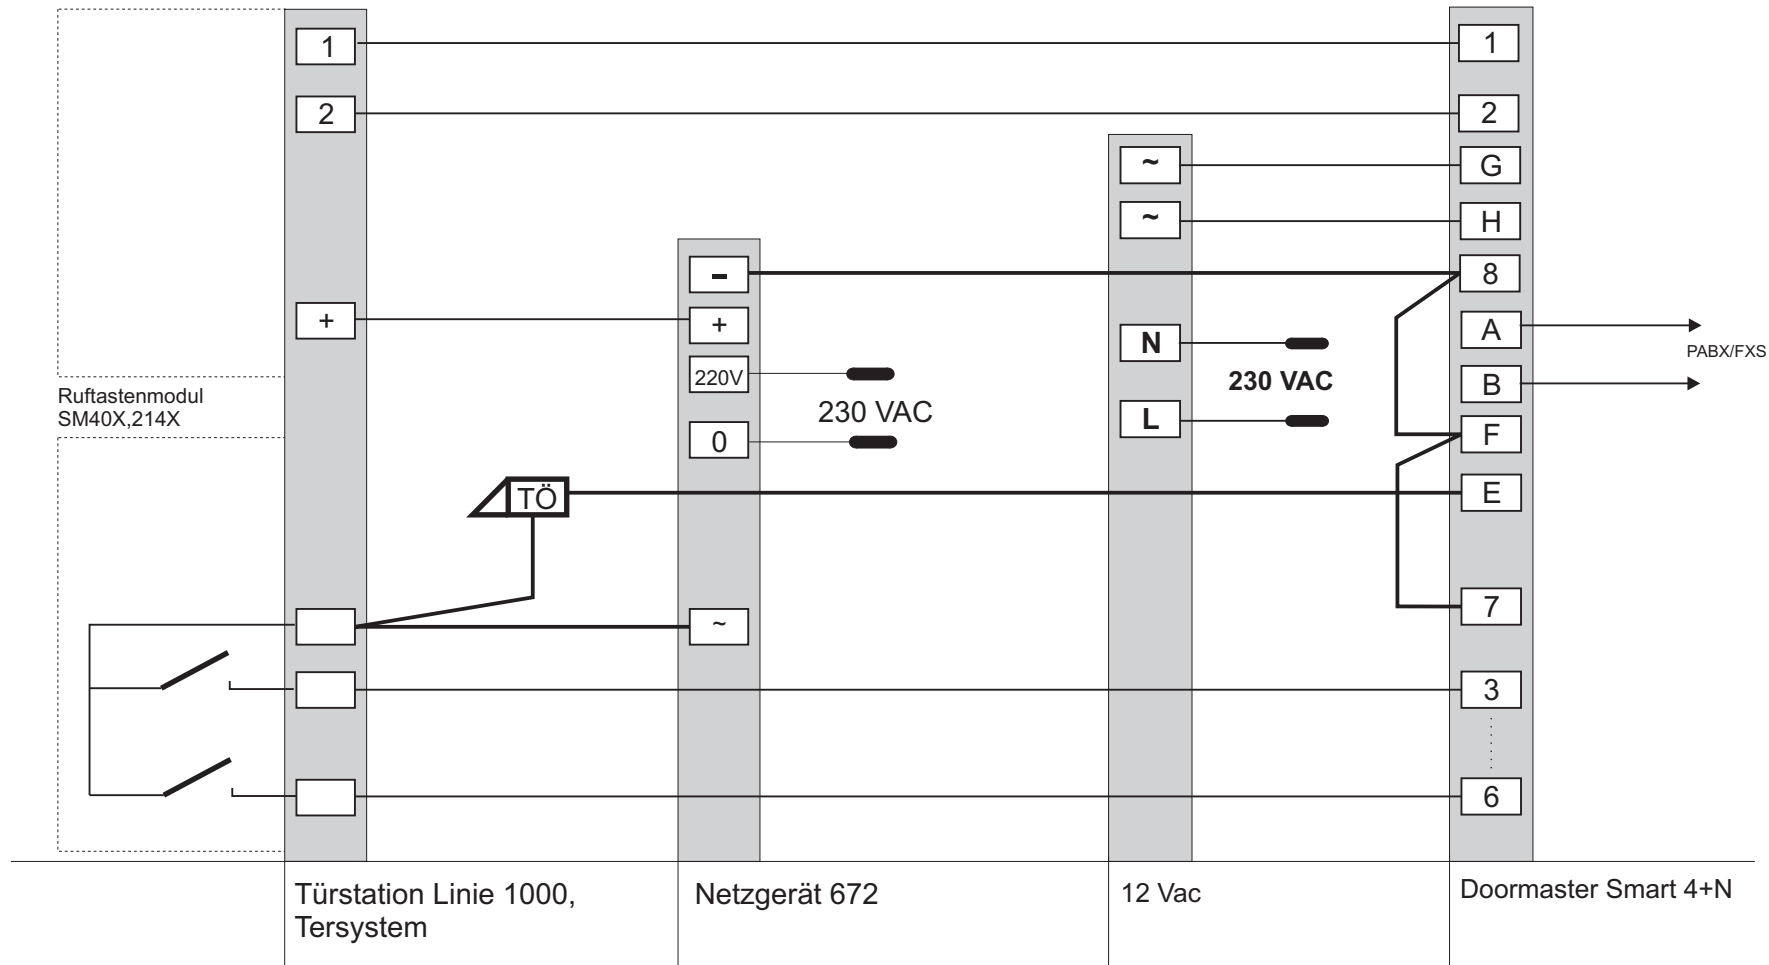

Türfreisprecheinrichtung
SM50X,2659N

Ruftastenmodul
SM40X,214X

Anderungen	1.0								Sachnummer	
Datum	3/16								AT1001	
Zeichnung	<i>S. Uhlir</i>	Titel							Seite	von
Kontrolle	<i>S. Uhlir</i>	Anschluss einer Terraneo TS auf							1	1
		a/b mit DMS 4+N							ROCOM	