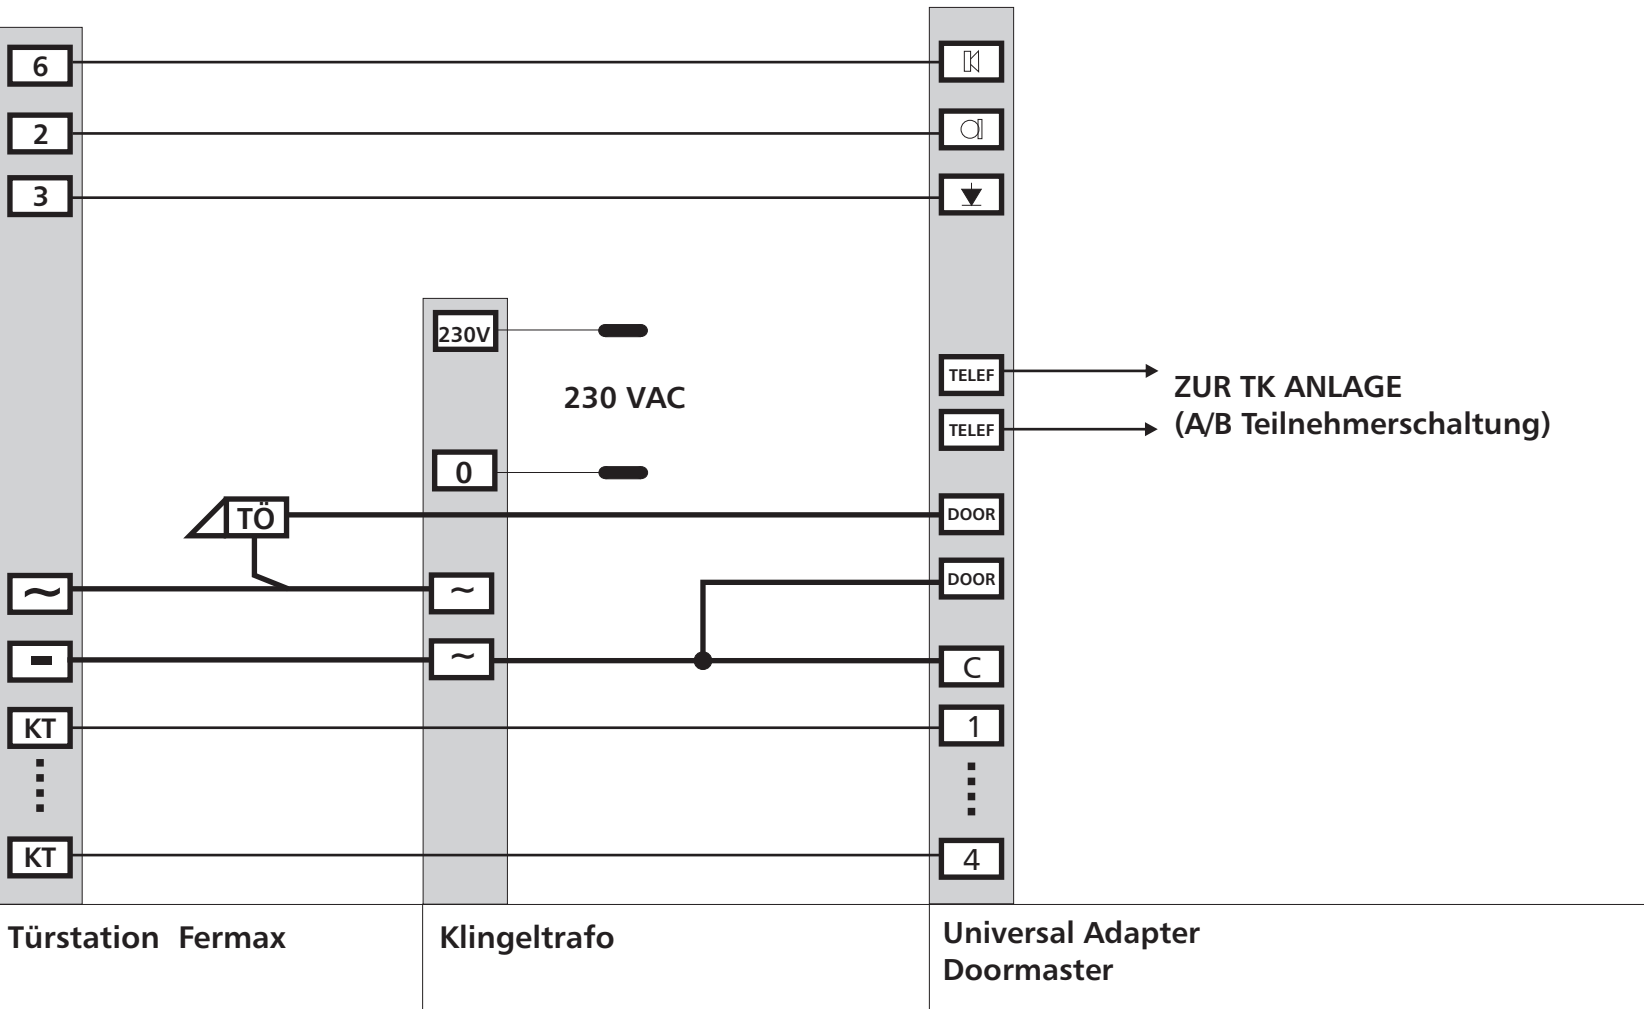

Türfreisprecheinrichtung

Bitte beachten!
Brückenstecker F/U
auf U,
und Brückenstecker
Lautsprecher/Summer
auf Summer

Anderungen	1.0								Sachnummer	
Datum	2/15								AX1001	
Zeichnung	<i>S. Uhlir</i>	Titel							Seite	von
Kontrolle	<i>S. Uhlir</i>	Anschaltung einer Fermax TS							1	1
		an a/b über Doormaster 4							ROCOM	