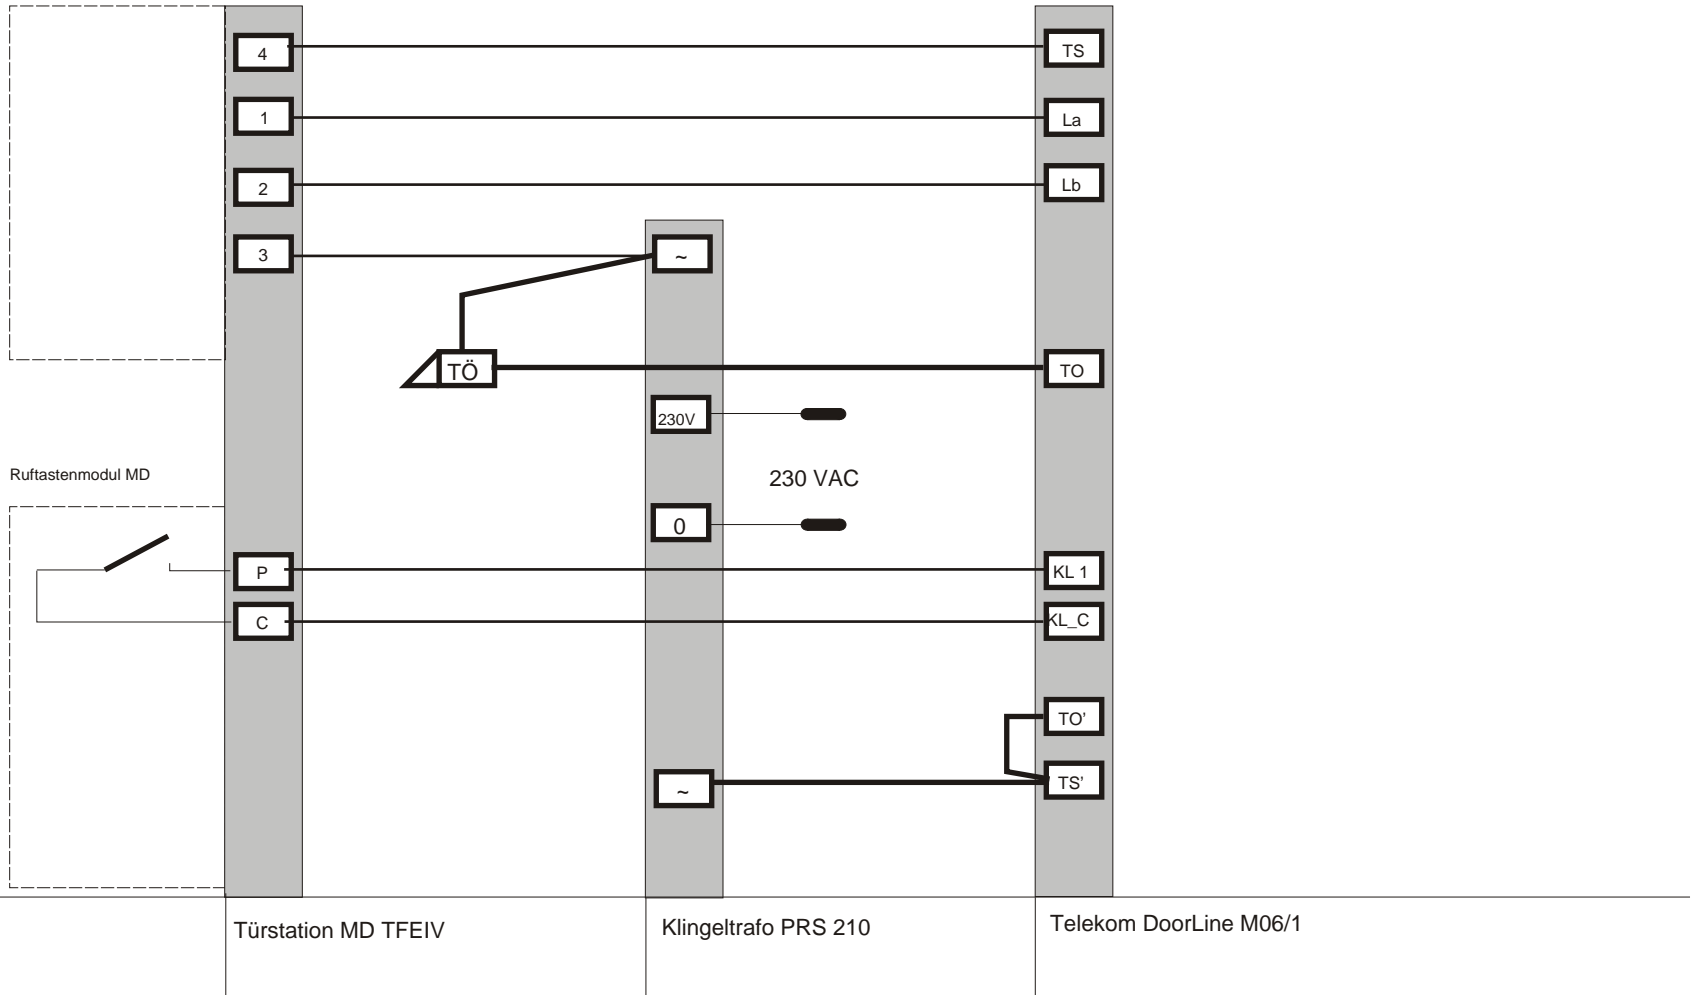

Türfreisprecheinrichtung
MD TFEIV

Türstation MD TFEIV

Klingeltrafo PRS 210

Telekom DoorLine M06/1

Änderungen	1.0								Sachnummer
Datum	7/06								SK 1052
Zeichnung									Seite
Kontrolle									von
	MD TFE/MD TFEIV an Telekom								1
	Doorline M06/1								1