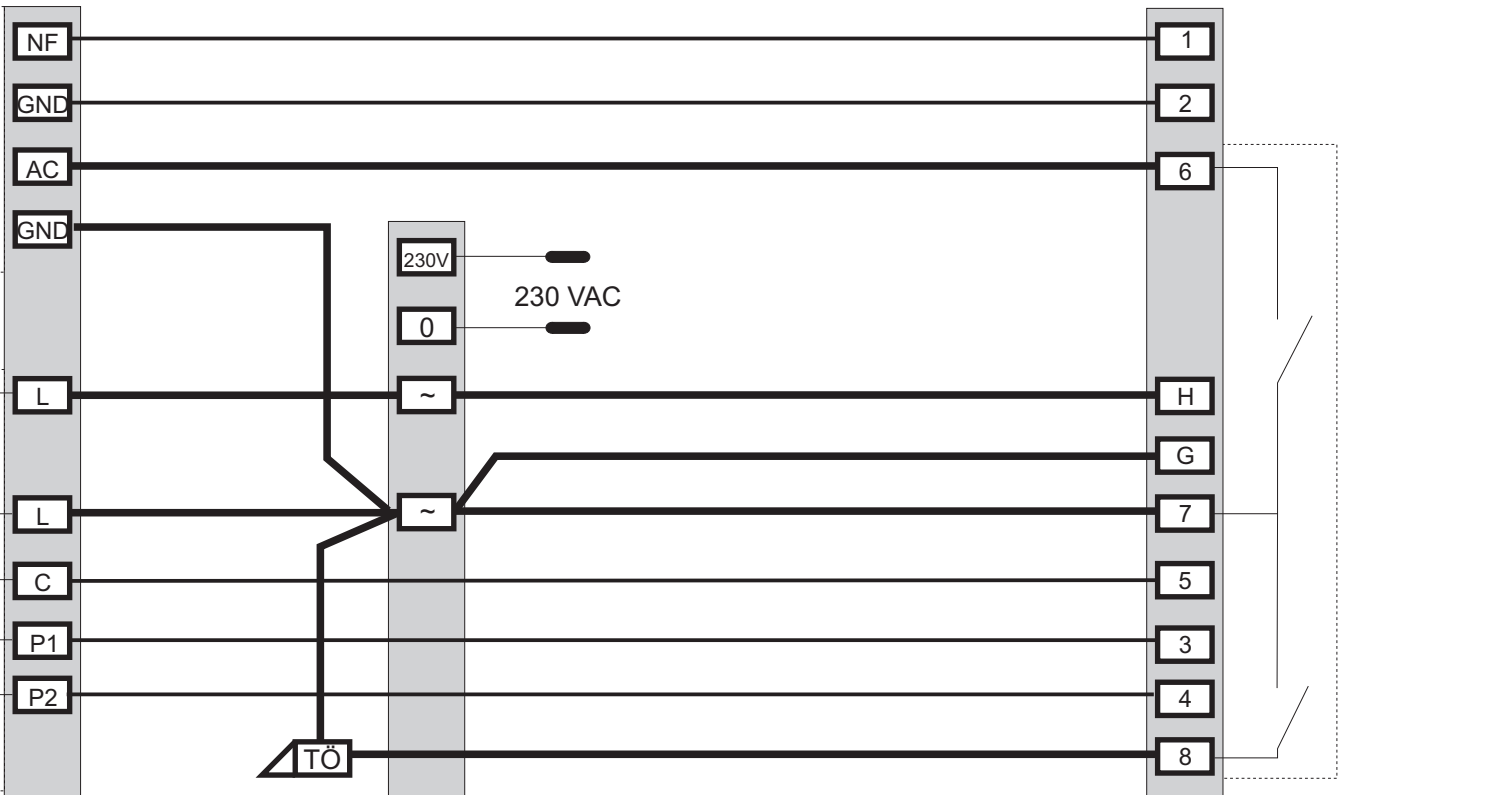

Türfreisprecheinrichtung
MDTFE/MDTFE IV

Ruftastenmodul Mody

FARFISA Türstation

FARFISA Netzgerät
PRS 210

Doormaster Smart FTZ

Änderungen	1.0								Sachnummer	SK 1020	
Datum	3.15								Seite	1	von
Zeichnung	<i>S. Uhlir</i>		Titel						1	1	
Kontrolle	<i>S. Uhlir</i>		Anschaltung MDTFE/MDTFE IV						an Doormaster Smart FTZ		ROCOM